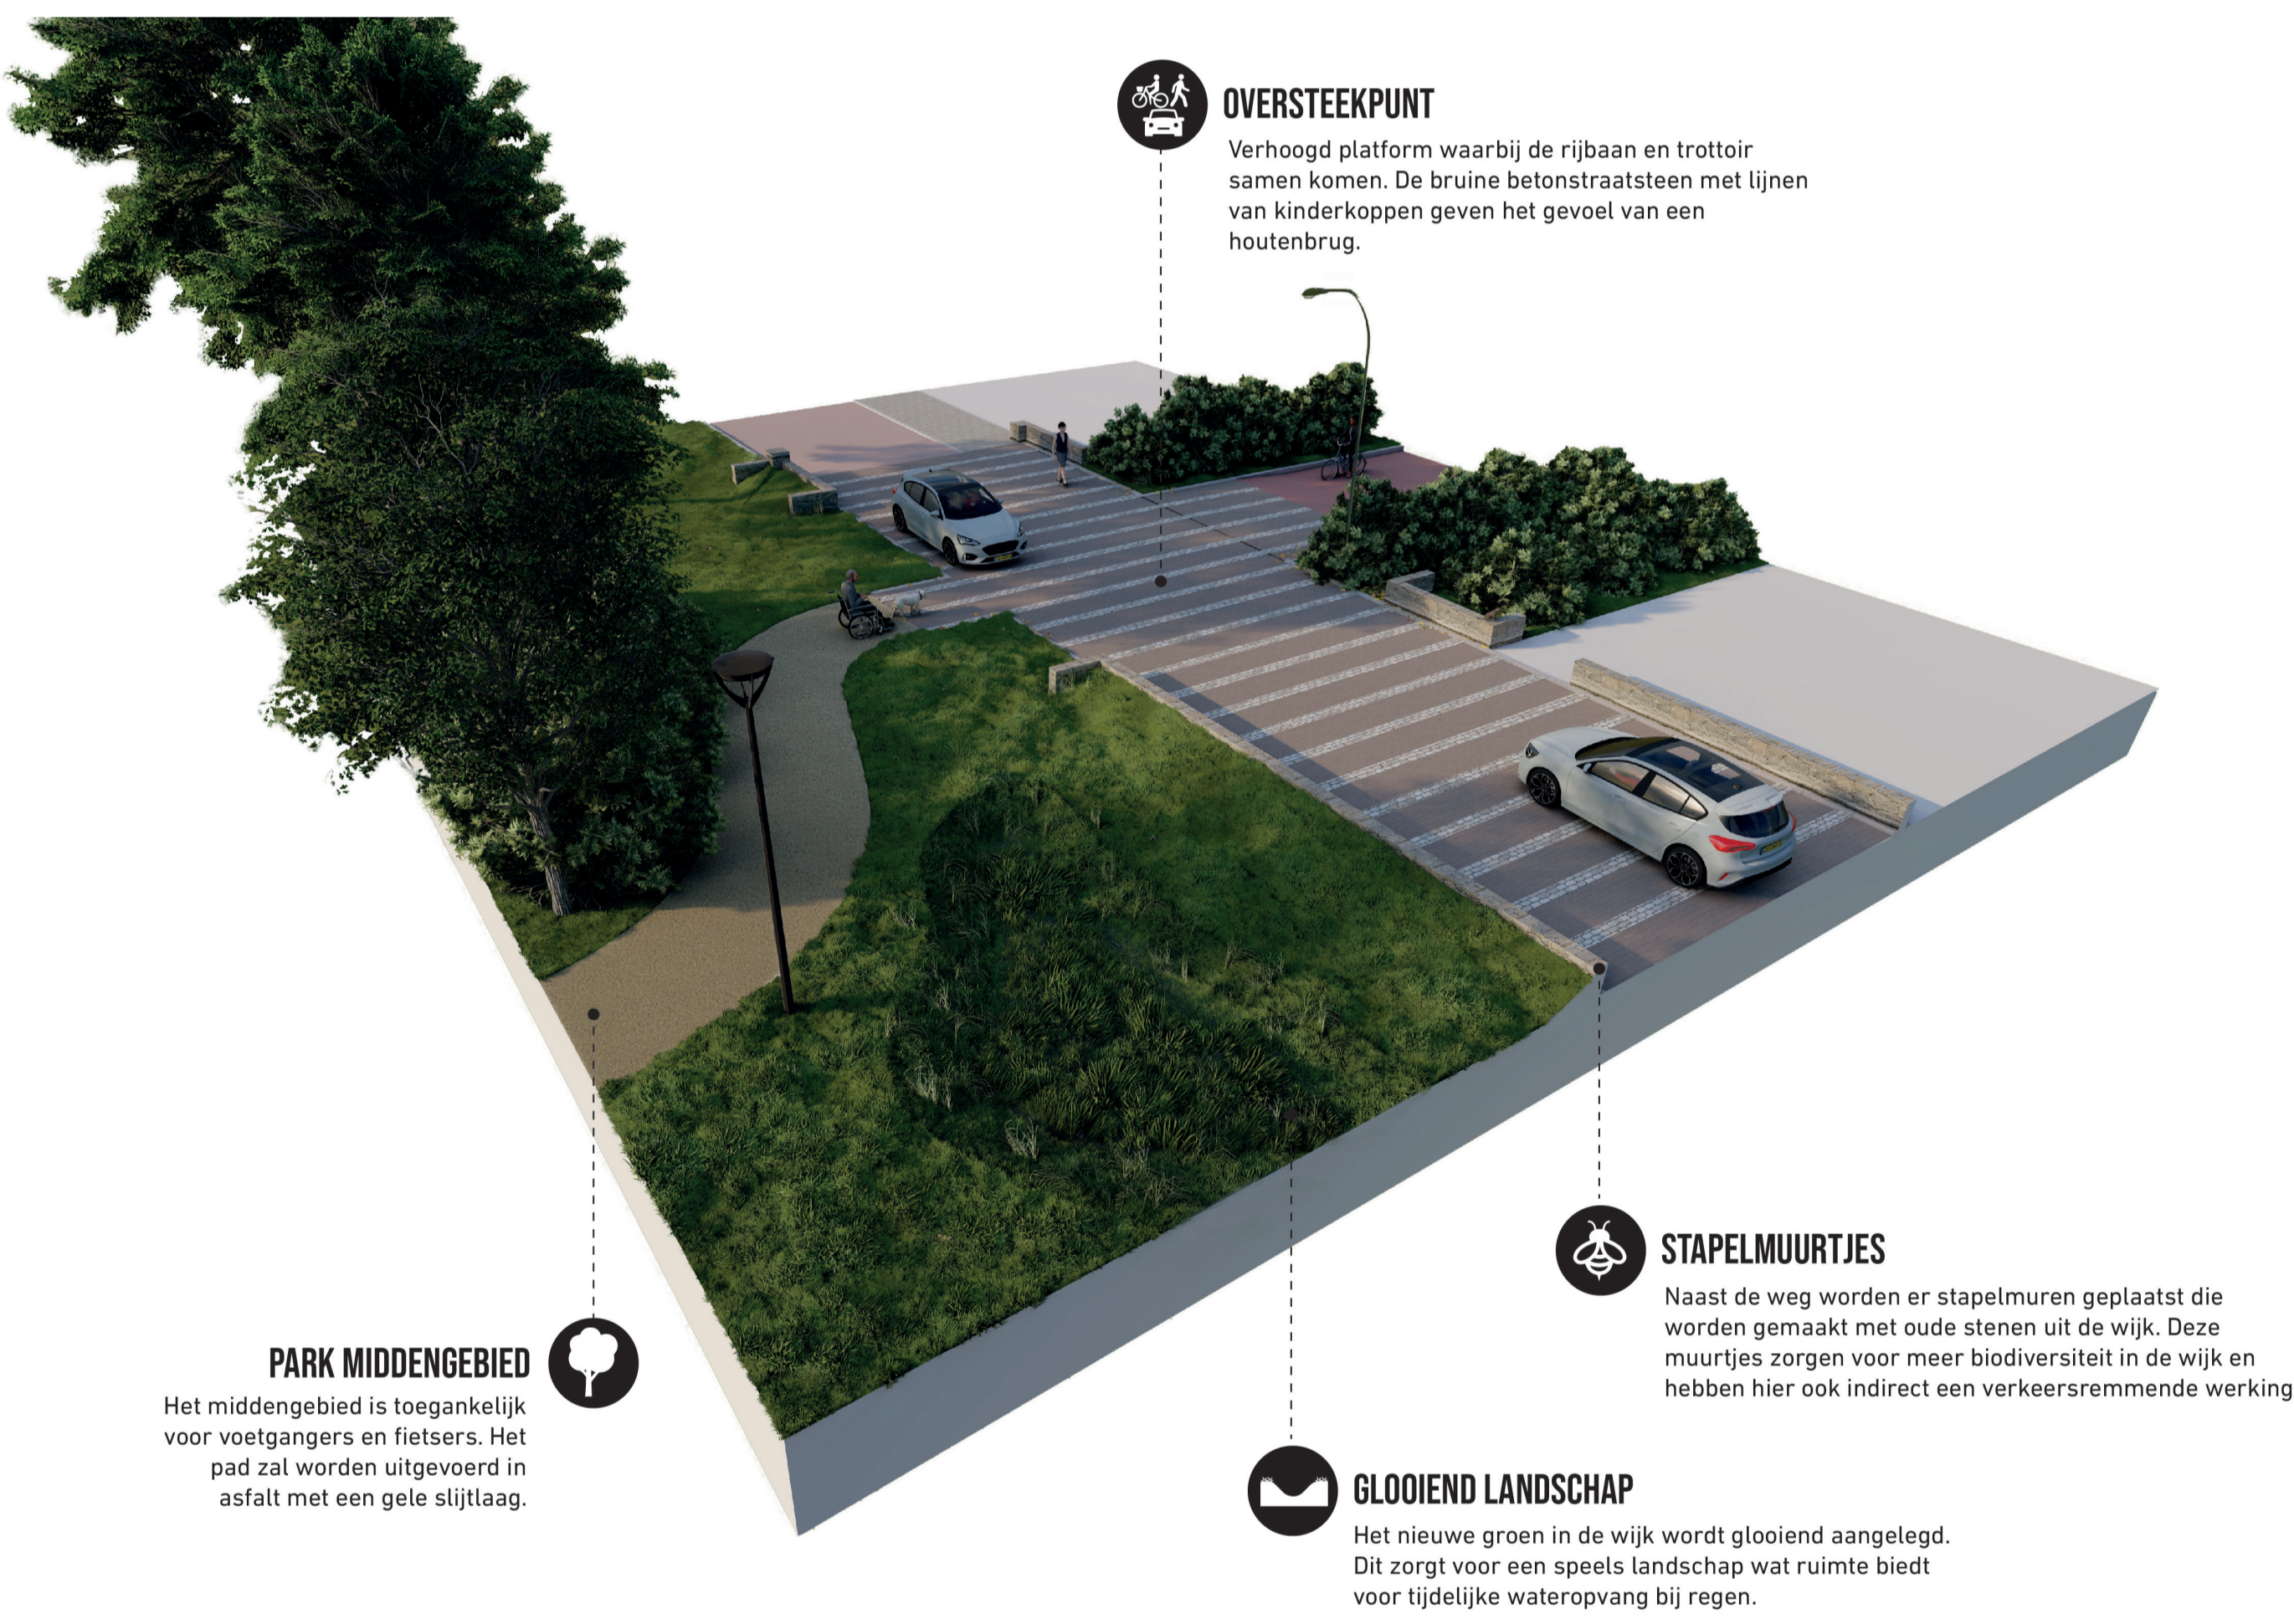

WESTERZICHT VLISSINGEN

001067 | VOORLOPIG ONTWERP IMPRESSIES | JUNI 2024

OPZUID

Medegefinancierd door de Europese Unie

VLISSINGEN

PROFIEL 1: WOONSTRAAT IN HET HOFJE

PROFIEL 2: BUURTONTSLUITINGSWEG

PROFIEL 3: OVERSTEEKPUNT

PROFIEL 4: BUURTONTSLUITINGSWEG

PROFIEL 5: PLEIN IN HET HOFJE

PROFIEL 6: PARKEERKOFFERS IN HET HOFJE