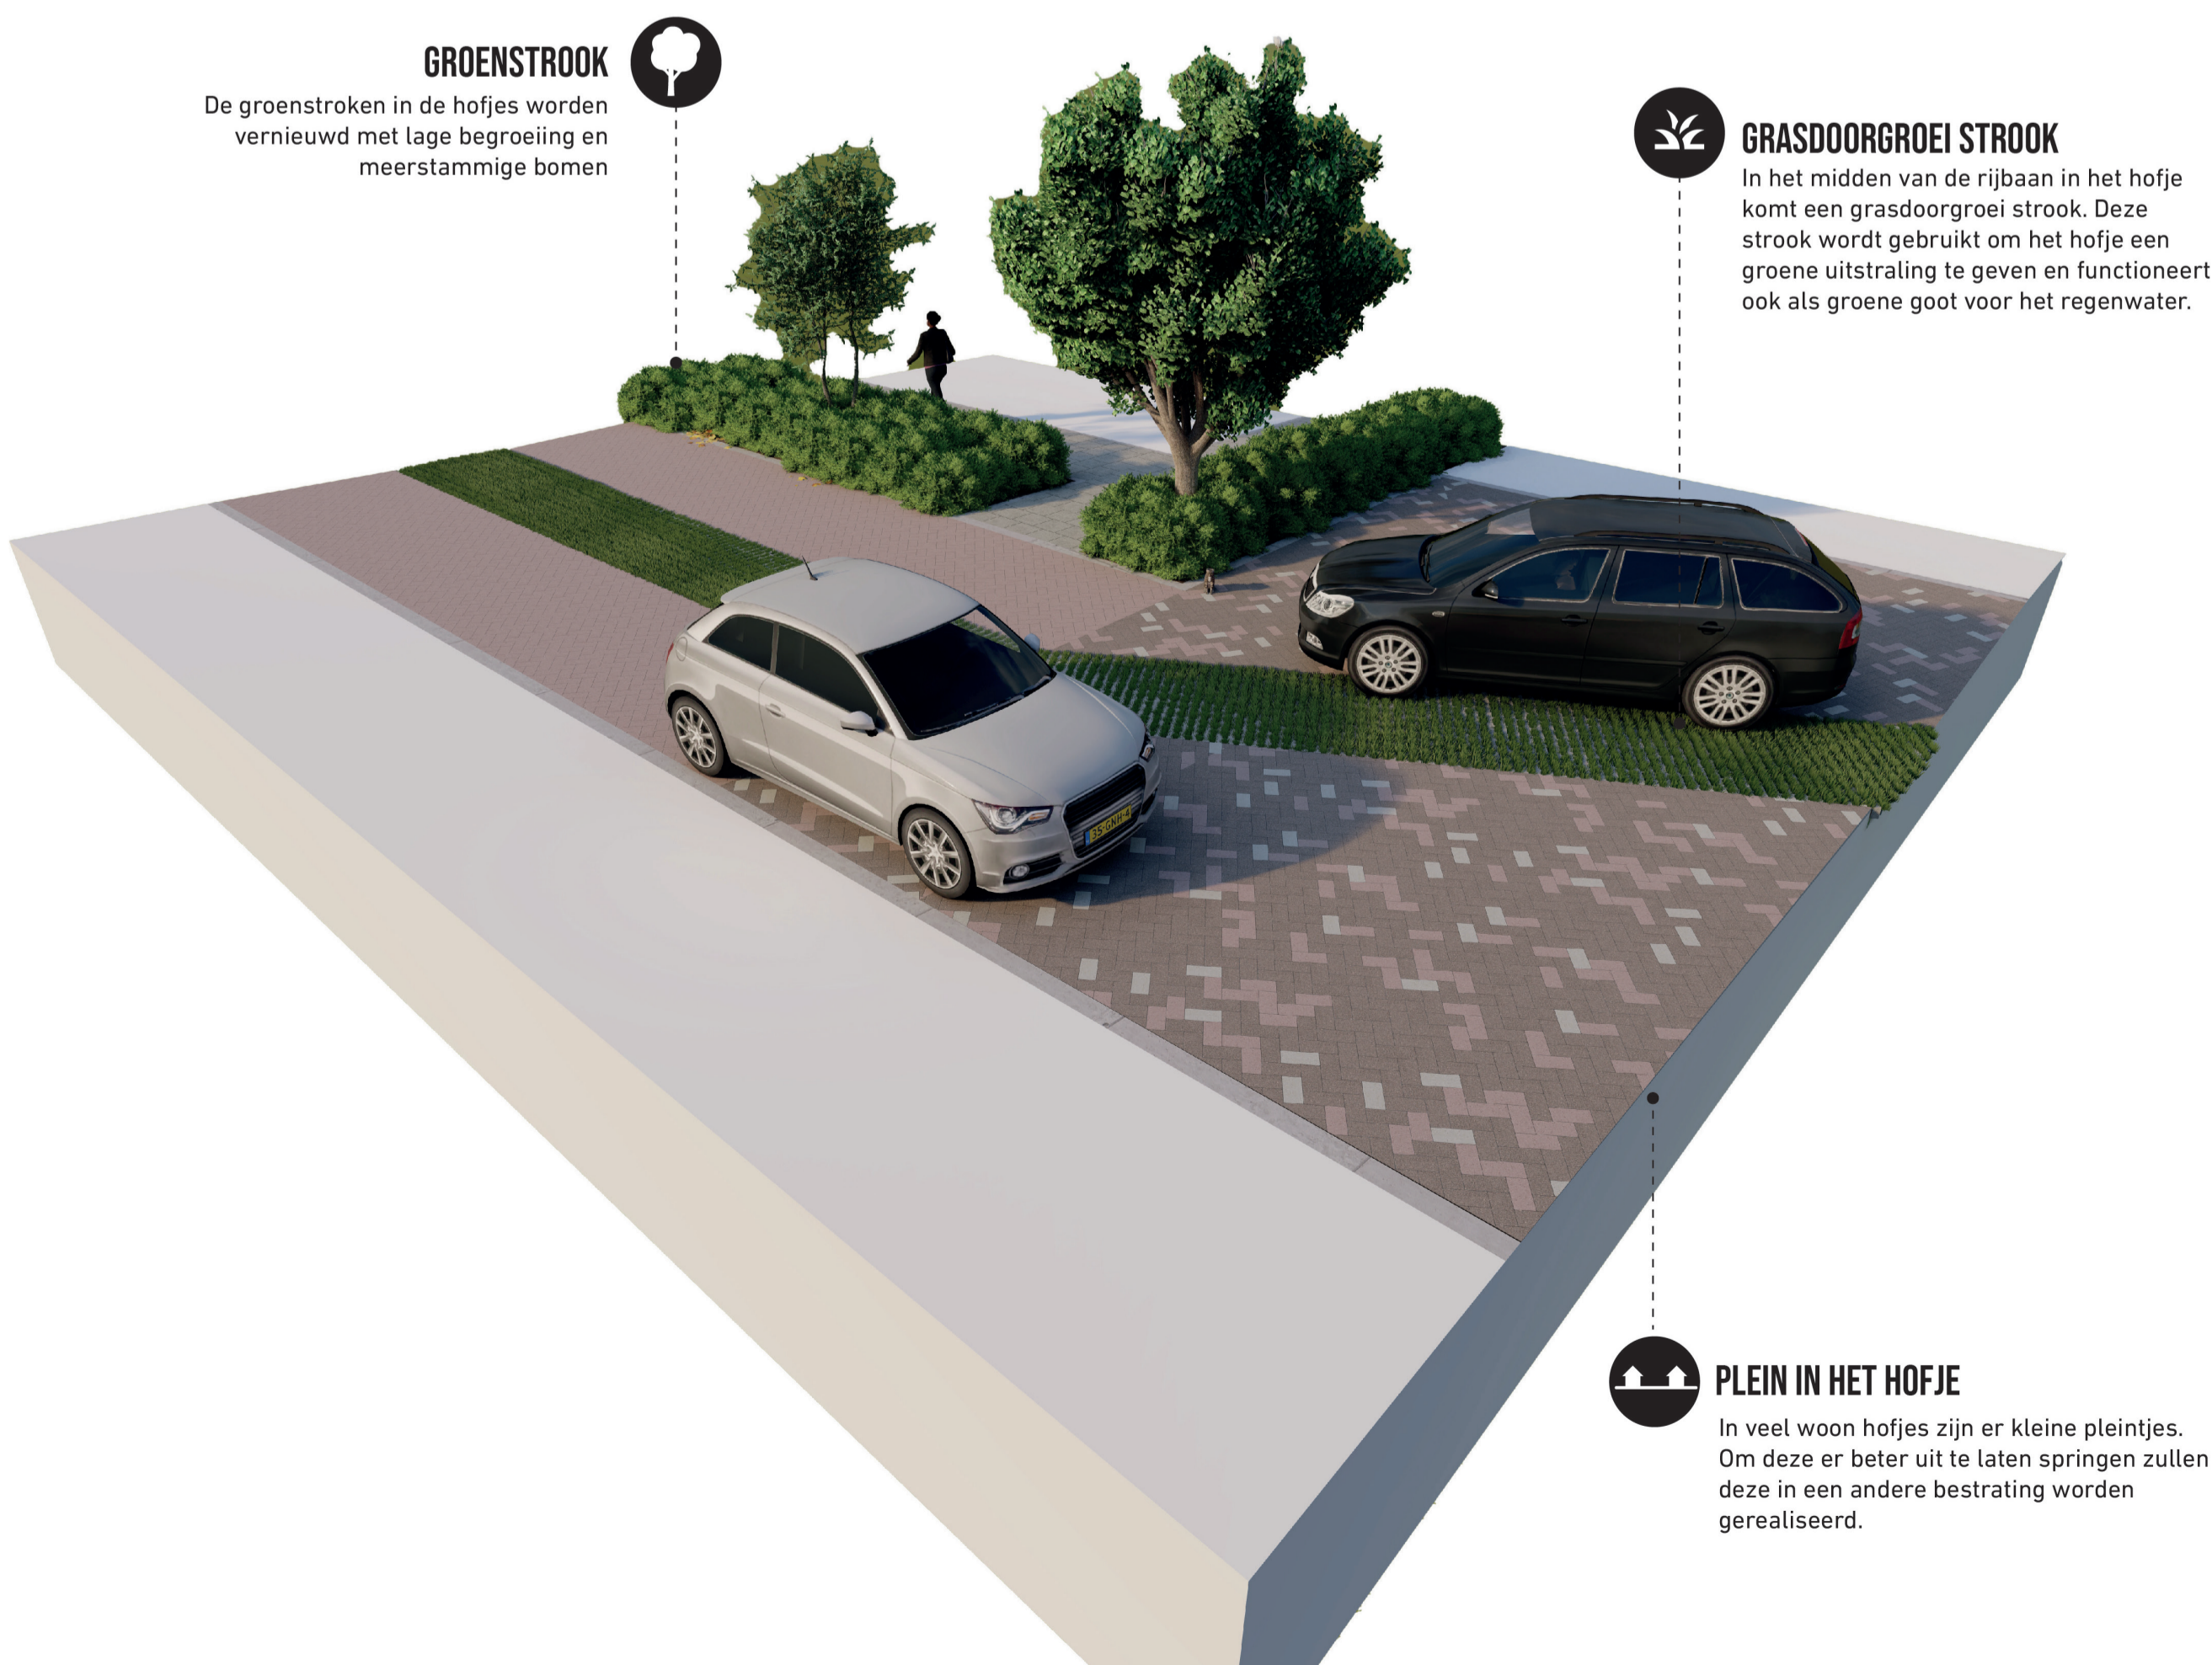

WESTERZICHT VLISSINGEN

001067 | VOORLOPIG ONTWERP IMPRESSIES | JUNI 2024

OPZUID

Medegefinancierd door de Europese Unie

VLISSINGEN

PROFIEL 1: WOONSTRAAT IN HET HOFJE

PROFIEL 2: BUURTONTSLUITINGSWEG

PROFIEL 3: OVERSTEEKPUNT

PROFIEL 4: BUURTONTSLUITINGSWEG

PROFIEL 5: PLEIN IN HET HOFJE

PROFIEL 6: PARKEERKOFFERS IN HET HOFJE