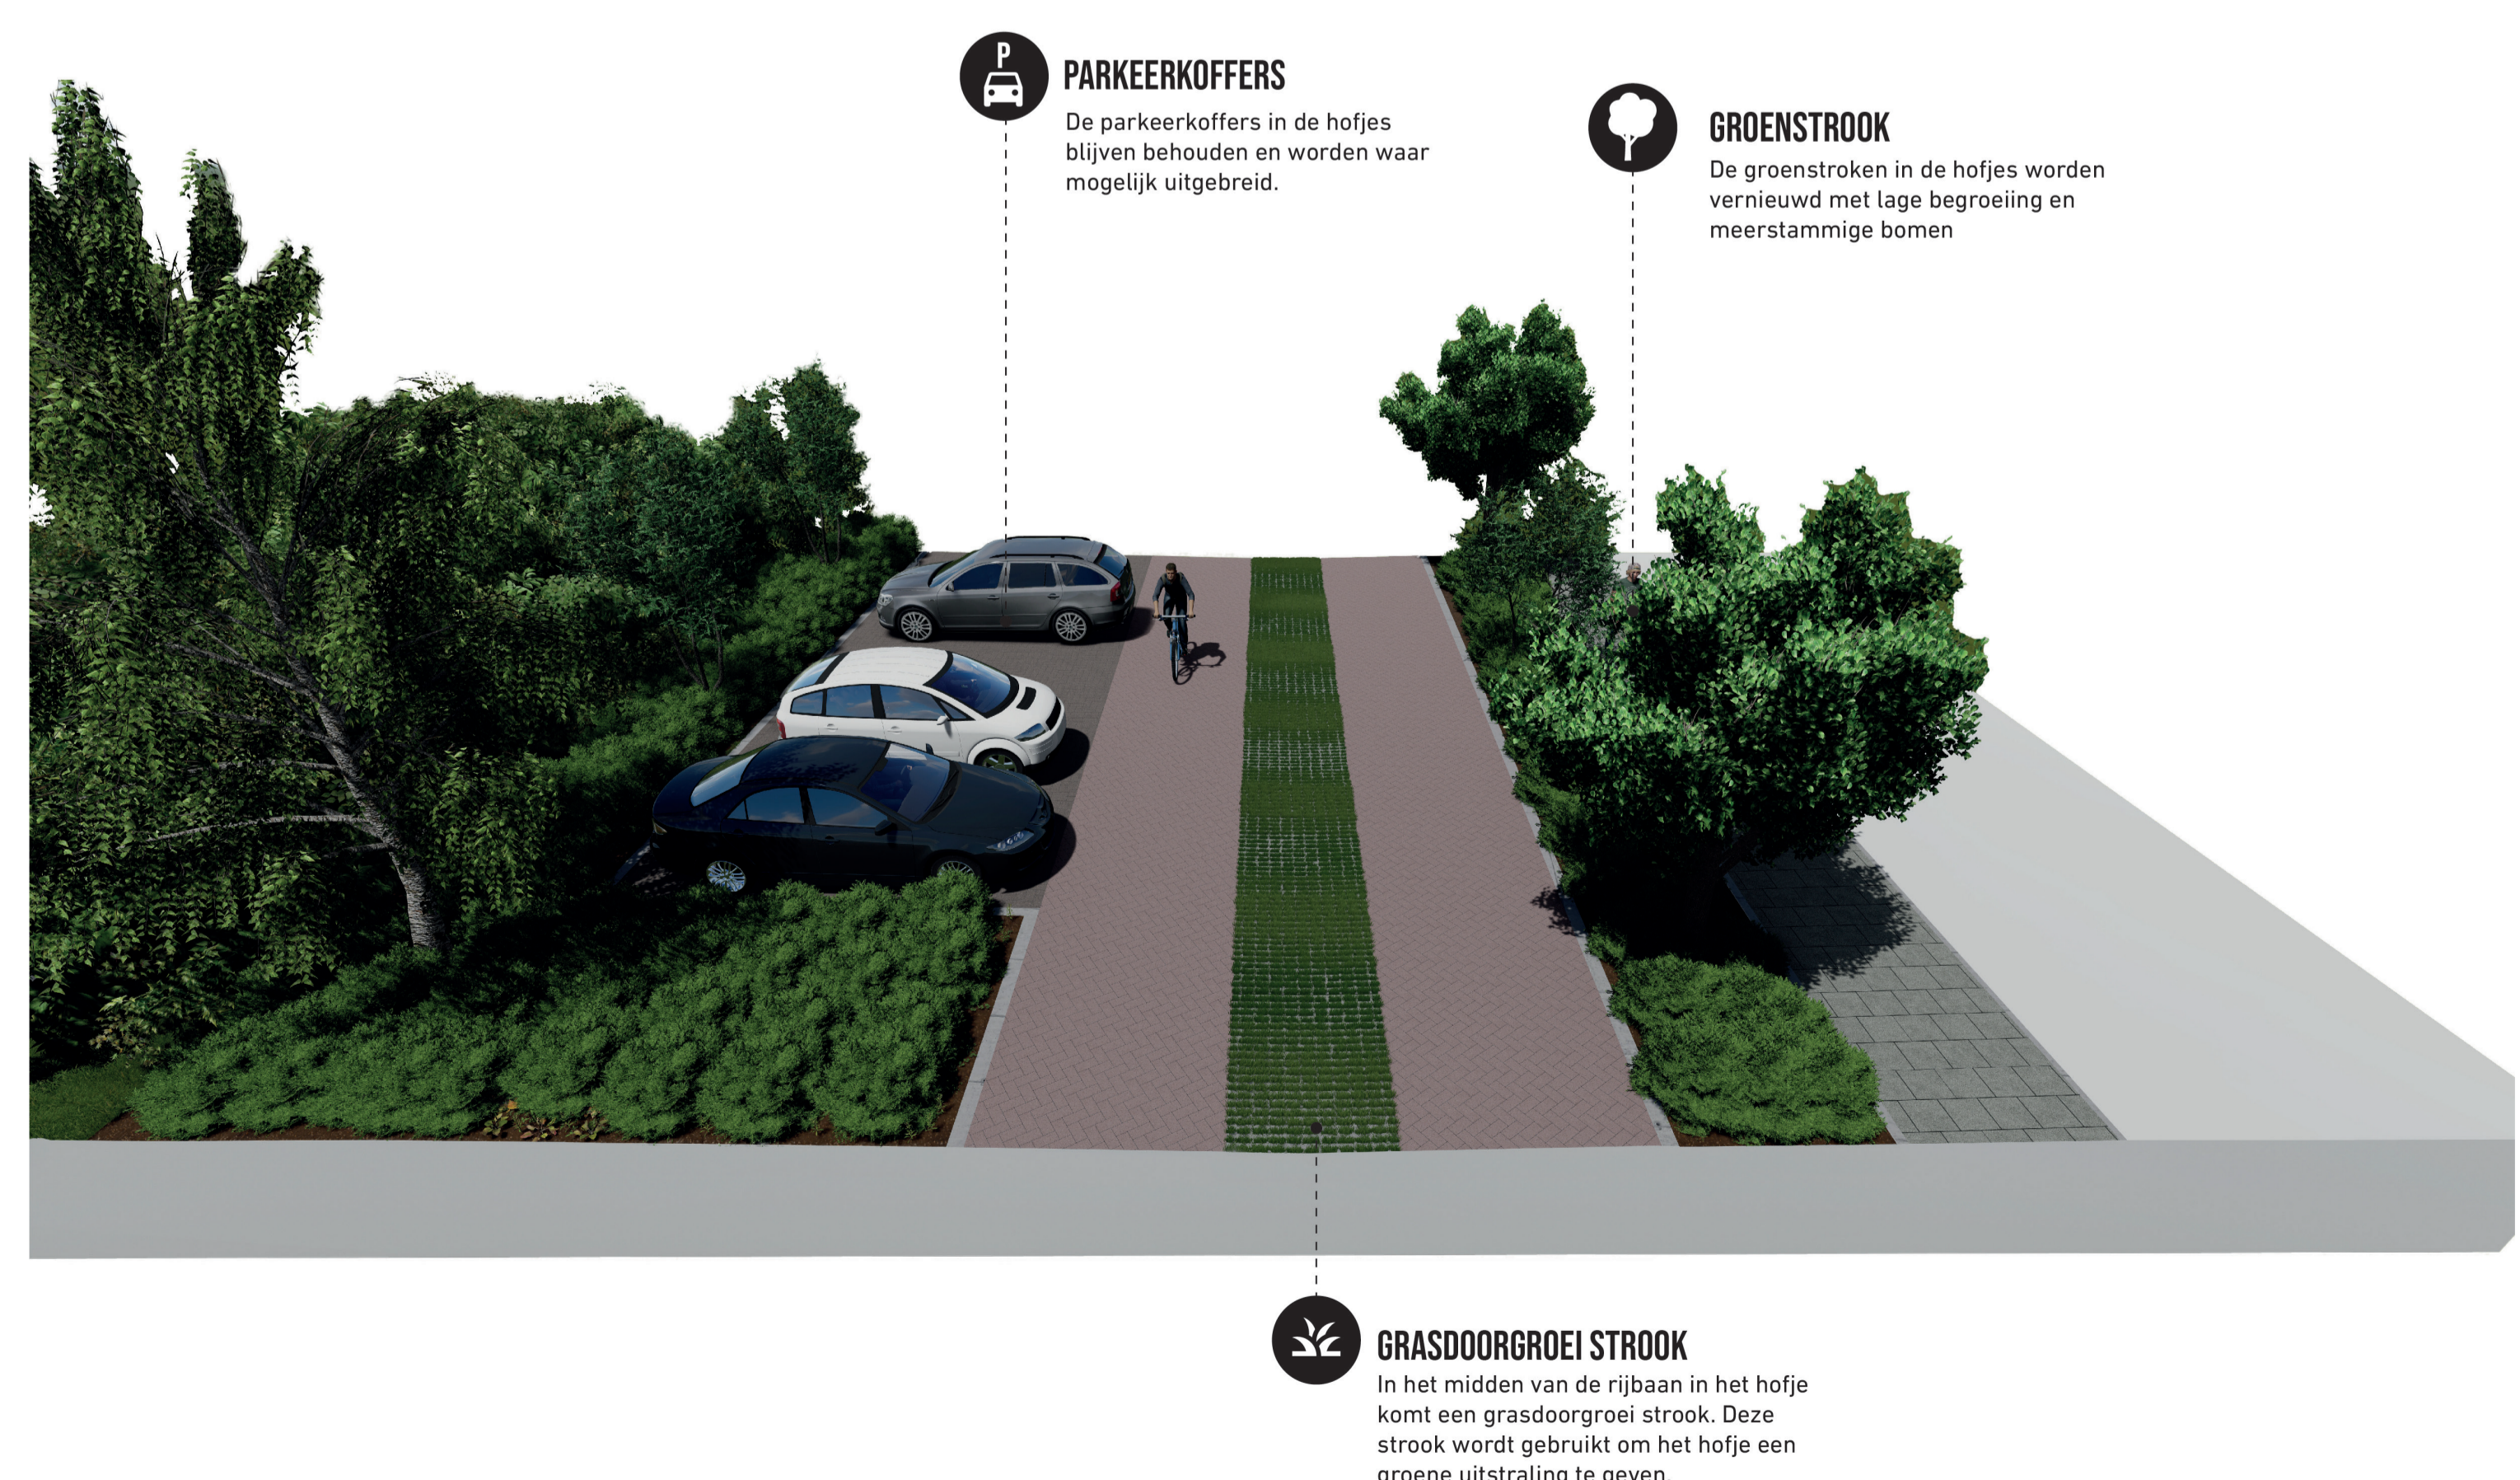

WESTERZICHT VLISSINGEN

001067 | VOORLOPIG ONTWERP IMPRESSIES | JUNI 2024

OPZUID

Medegefinancierd door de Europese Unie

VLISSINGEN

PROFIEL 1: WOONSTRAAT IN HET HOFJE

PROFIEL 2: BUURTONTSLUITINGSWEG

PROFIEL 3: OVERSTEEKPUNT

PROFIEL 4: BUURTONTSLUITINGSWEG

PROFIEL 5: PLEIN IN HET HOFJE

PROFIEL 6: PARKEERKOFFERS IN HET HOFJE