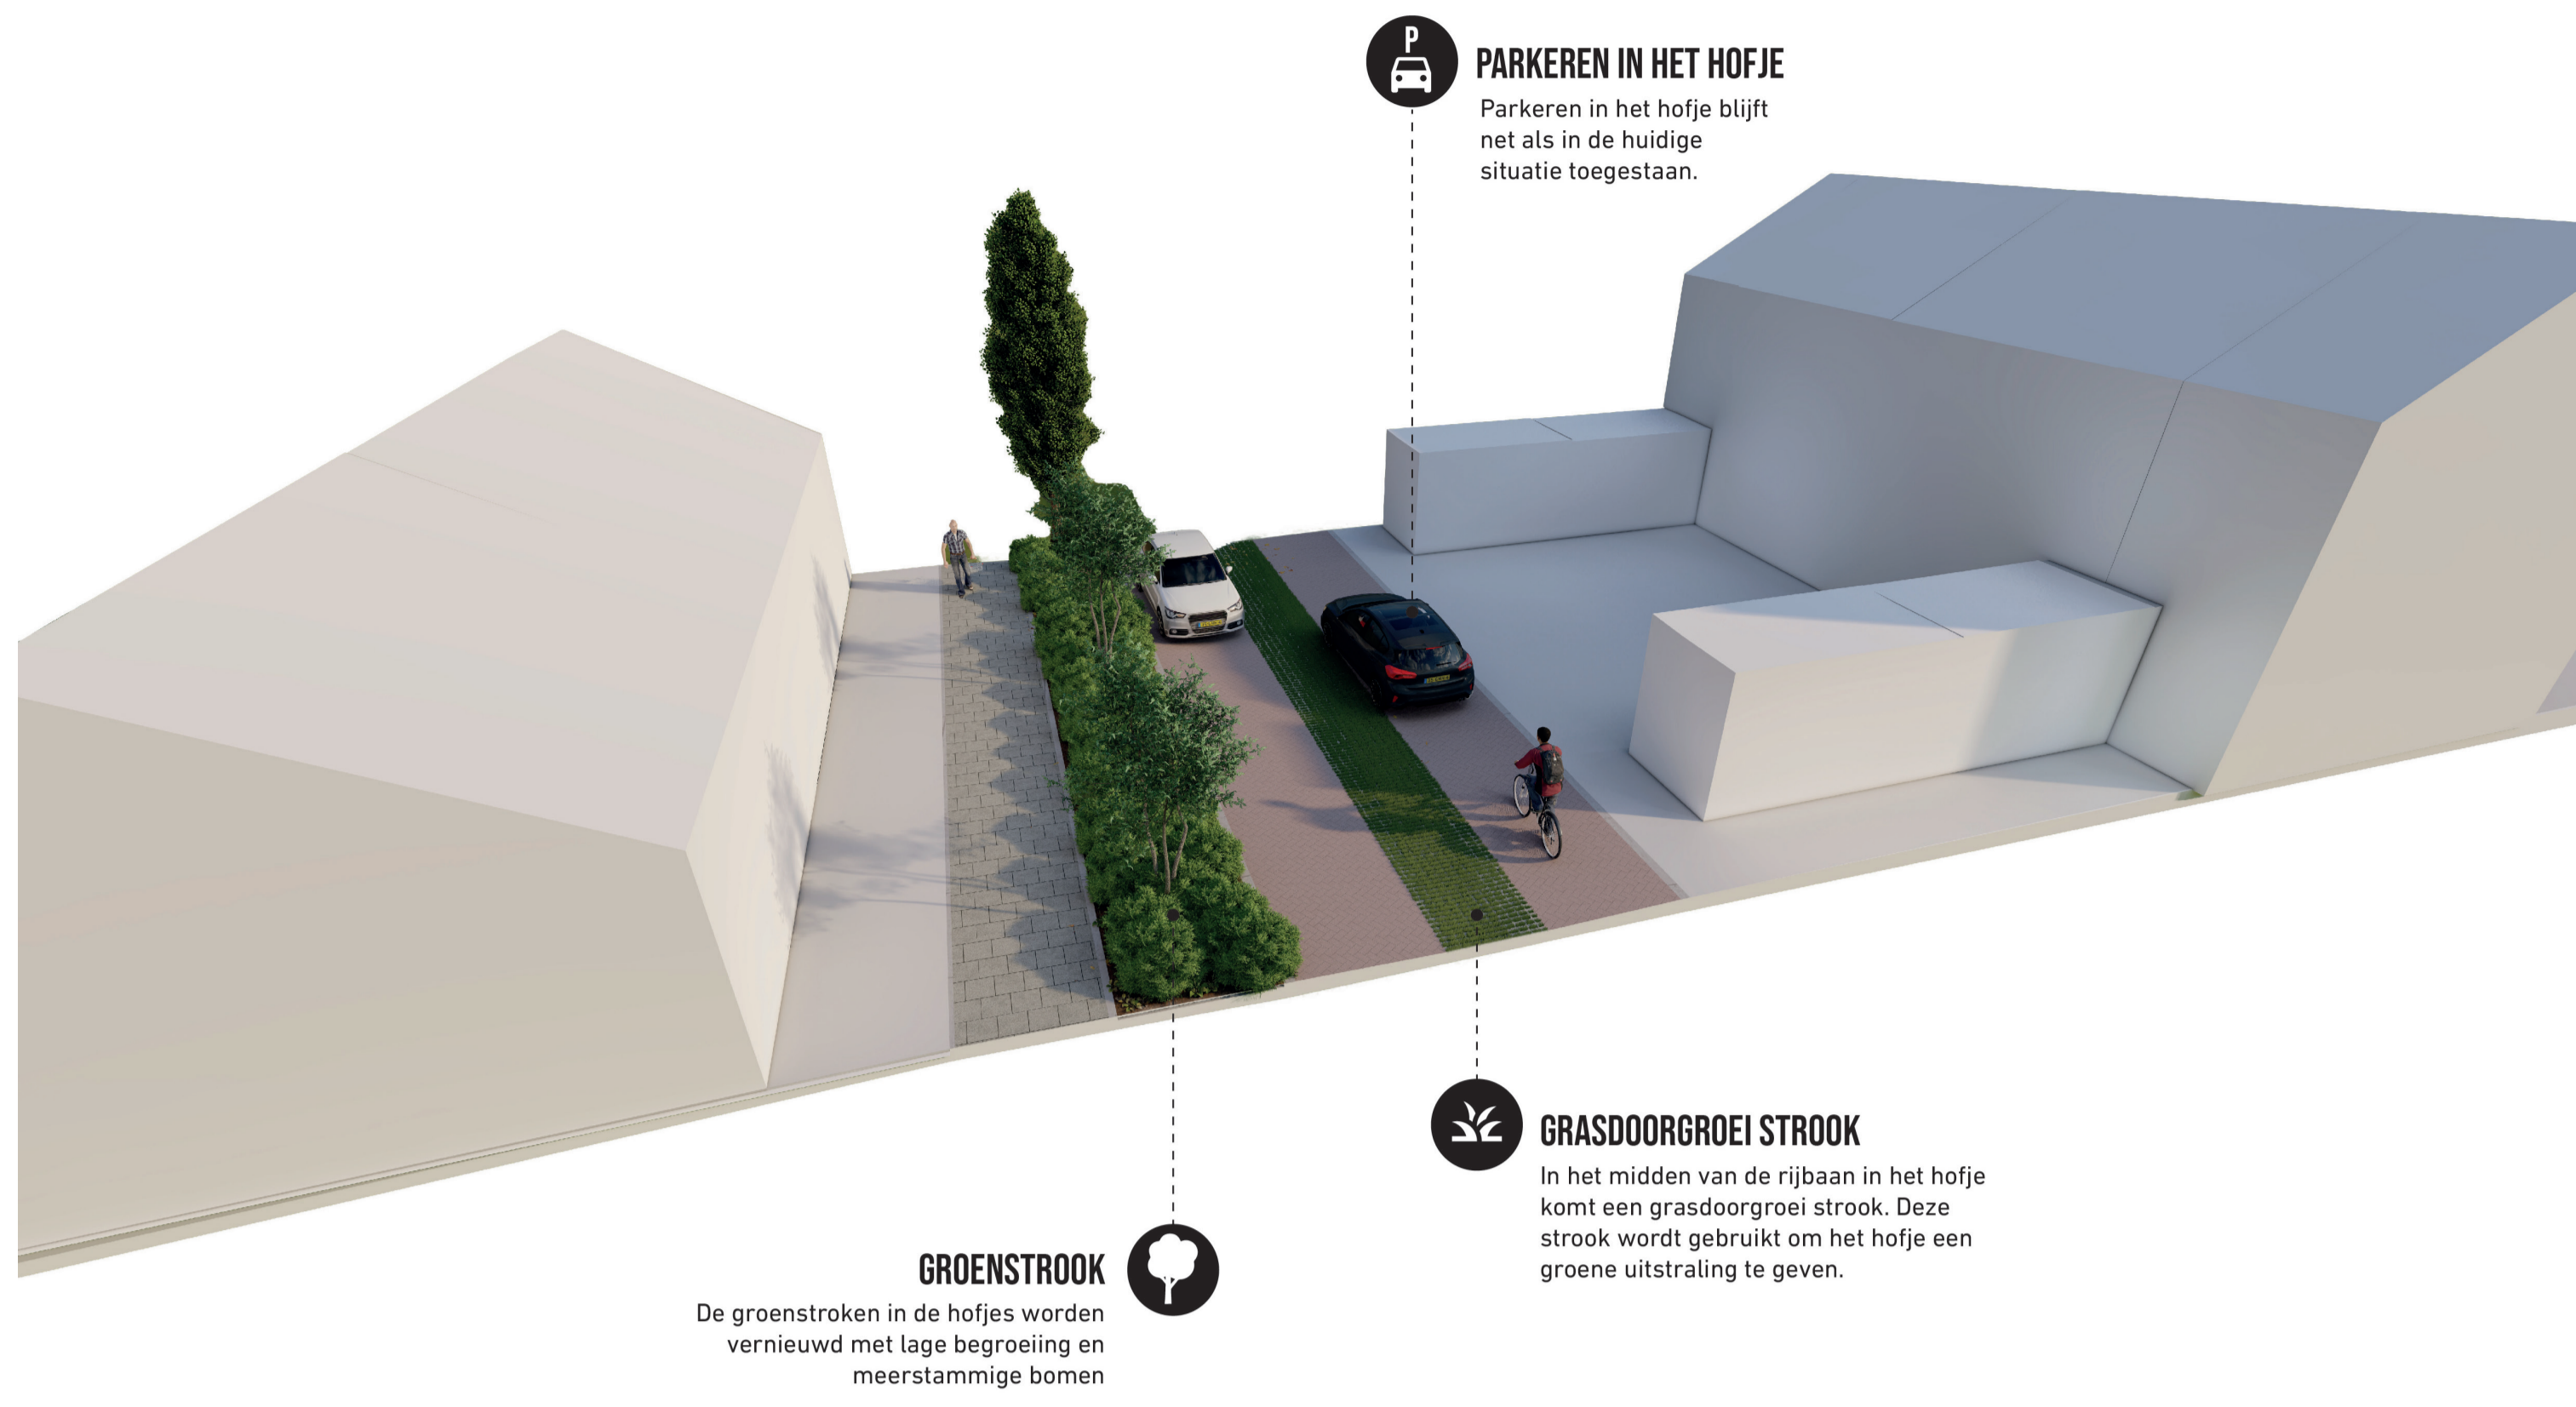

WESTERZICHT VLISSINGEN

001067 | VOORLOPIG ONTWERP IMPRESSIES | JUNI 2024

OPZUID

Medegefinancierd door de Europese Unie

VLISSINGEN

PROFIEL 1: WOONSTRAAT IN HET HOFJE

PROFIEL 2: BUURTONTSLUITINGSWEG

PROFIEL 3: OVERSTEEKPUNT

PROFIEL 4: BUURTONTSLUITINGSWEG

PROFIEL 5: PLEIN IN HET HOFJE

PROFIEL 6: PARKEERKOFFERS IN HET HOFJE