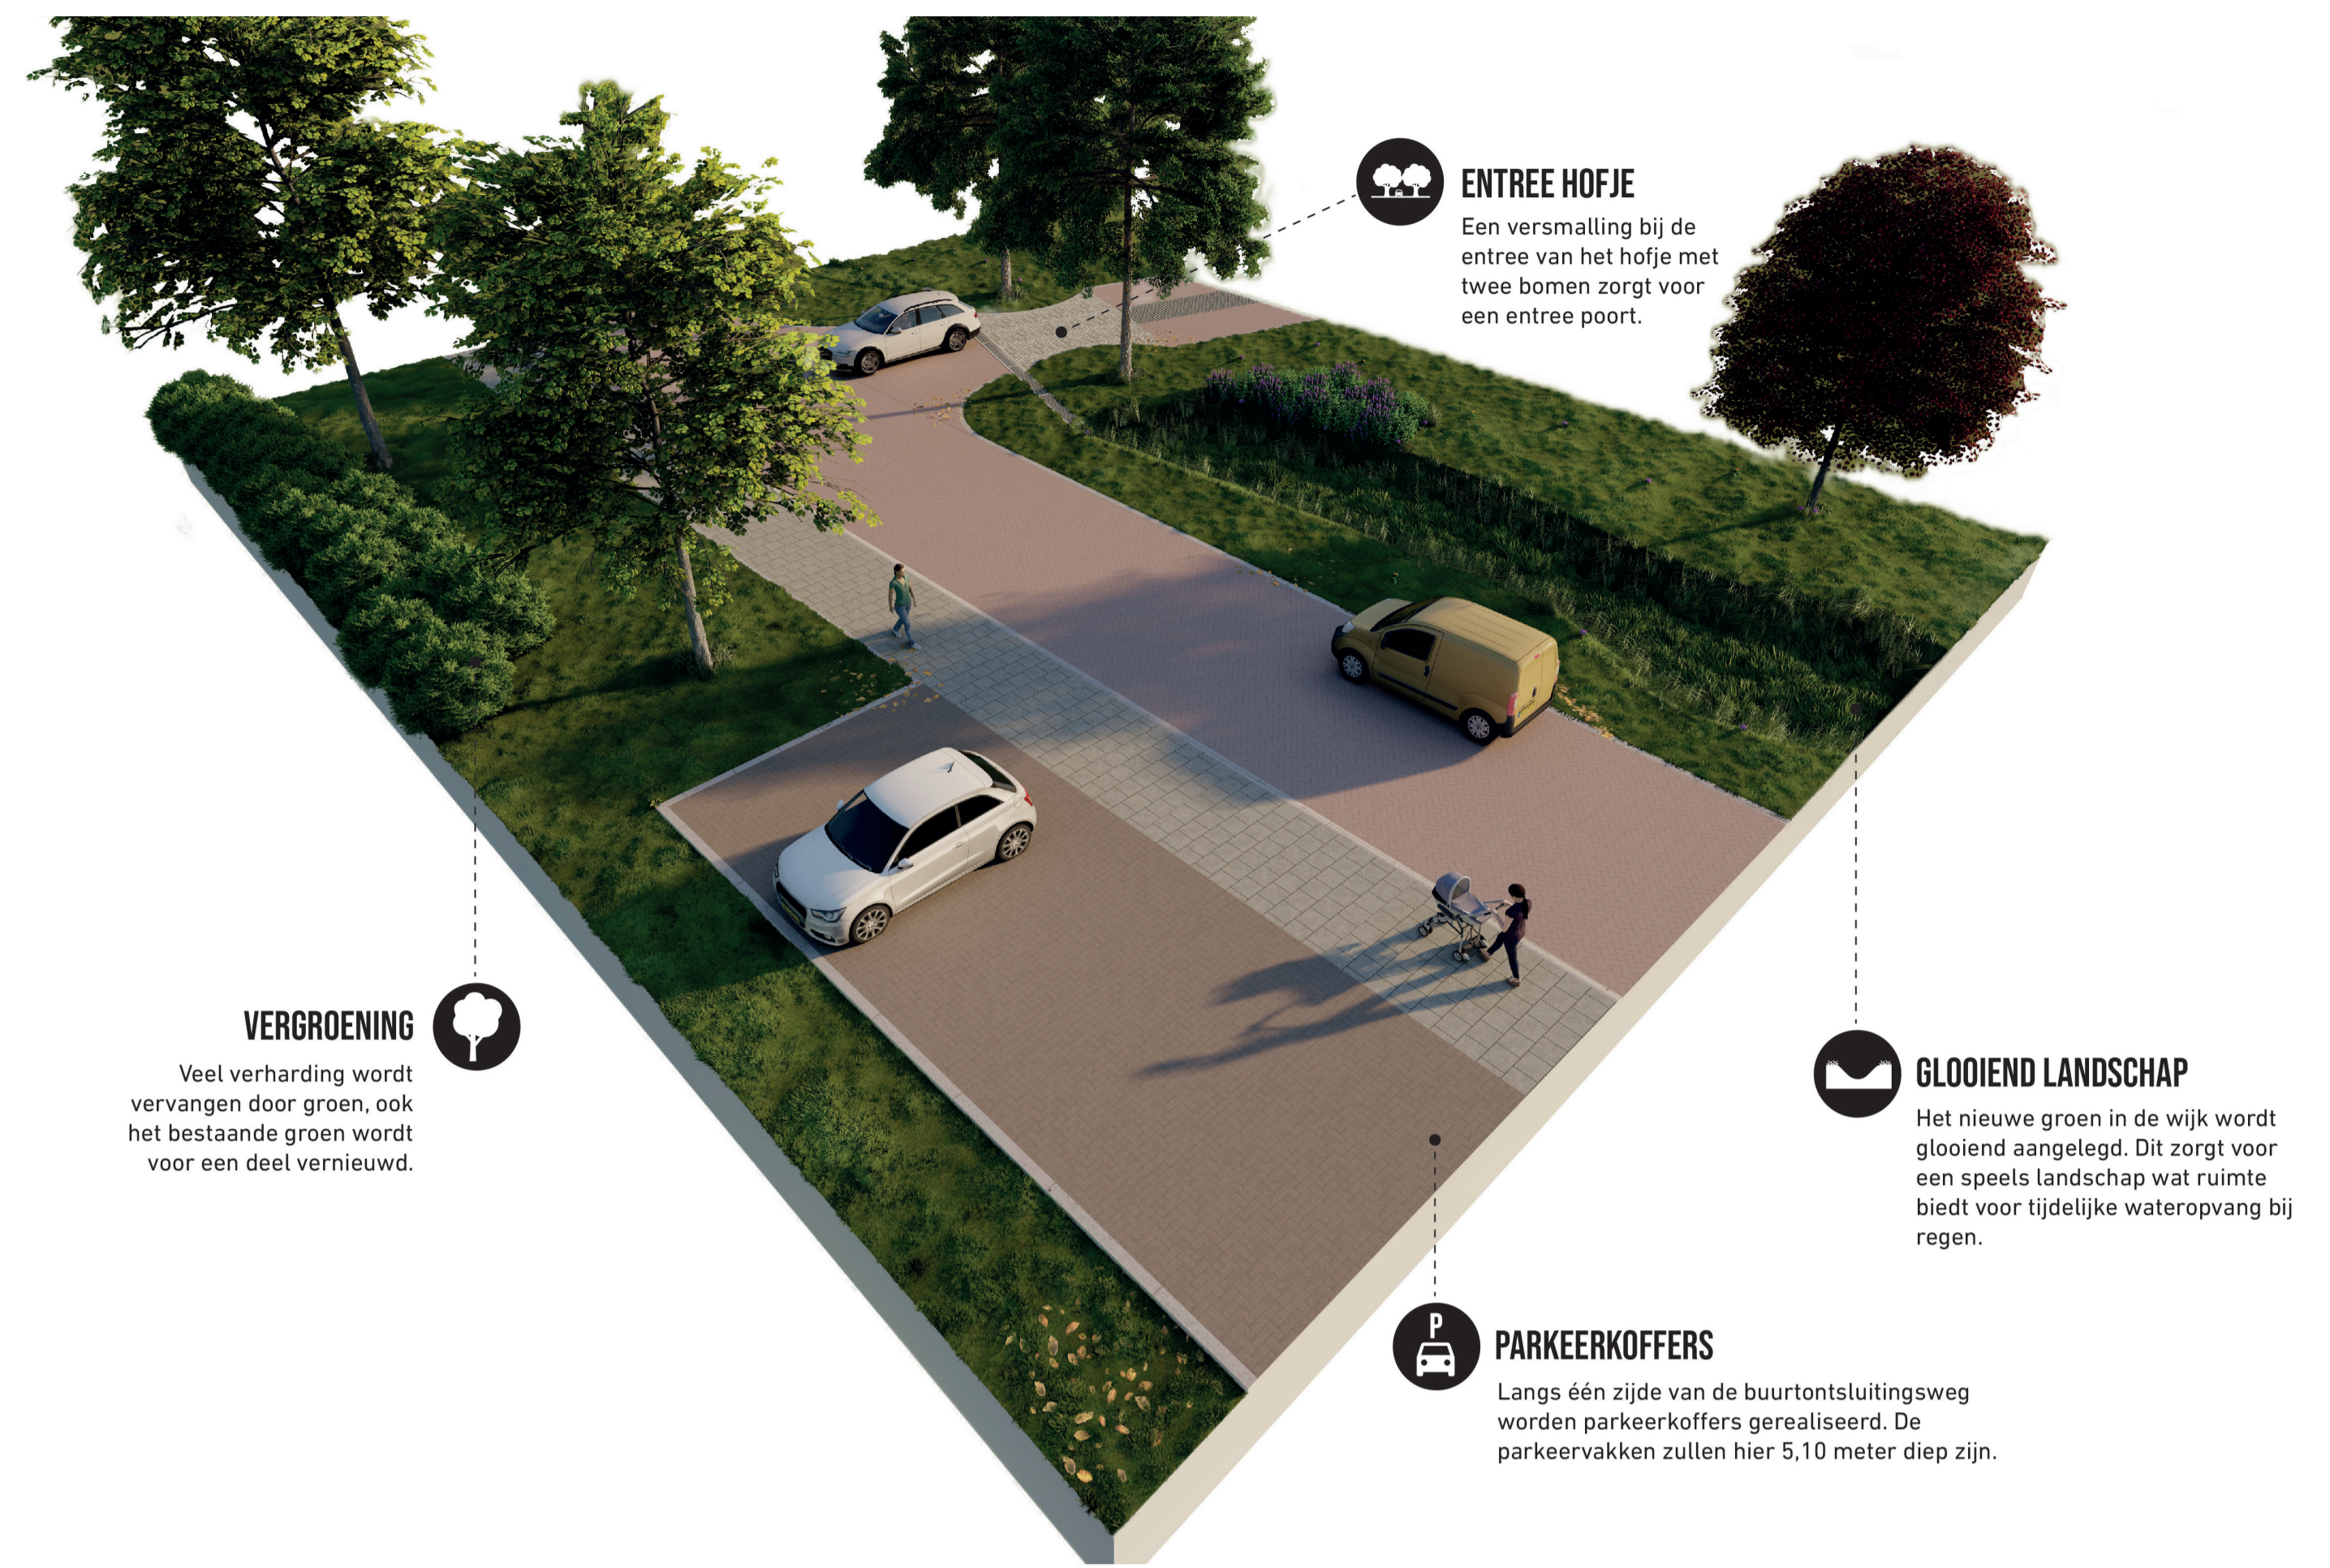

WESTERZICHT VLISSINGEN

001067 | VOORLOPIG ONTWERP IMPRESSIES | JUNI 2024

OPZUID

Medegefinancierd door de Europese Unie

VLISSINGEN

PROFIEL 1: WOONSTRAAT IN HET HOFJE

PROFIEL 2: BUURTONTSLUITINGSWEG

PROFIEL 3: OVERSTEEKPUNT

PROFIEL 4: BUURTONTSLUITINGSWEG

PROFIEL 5: PLEIN IN HET HOFJE

PROFIEL 6: PARKEERKOFFERS IN HET HOFJE