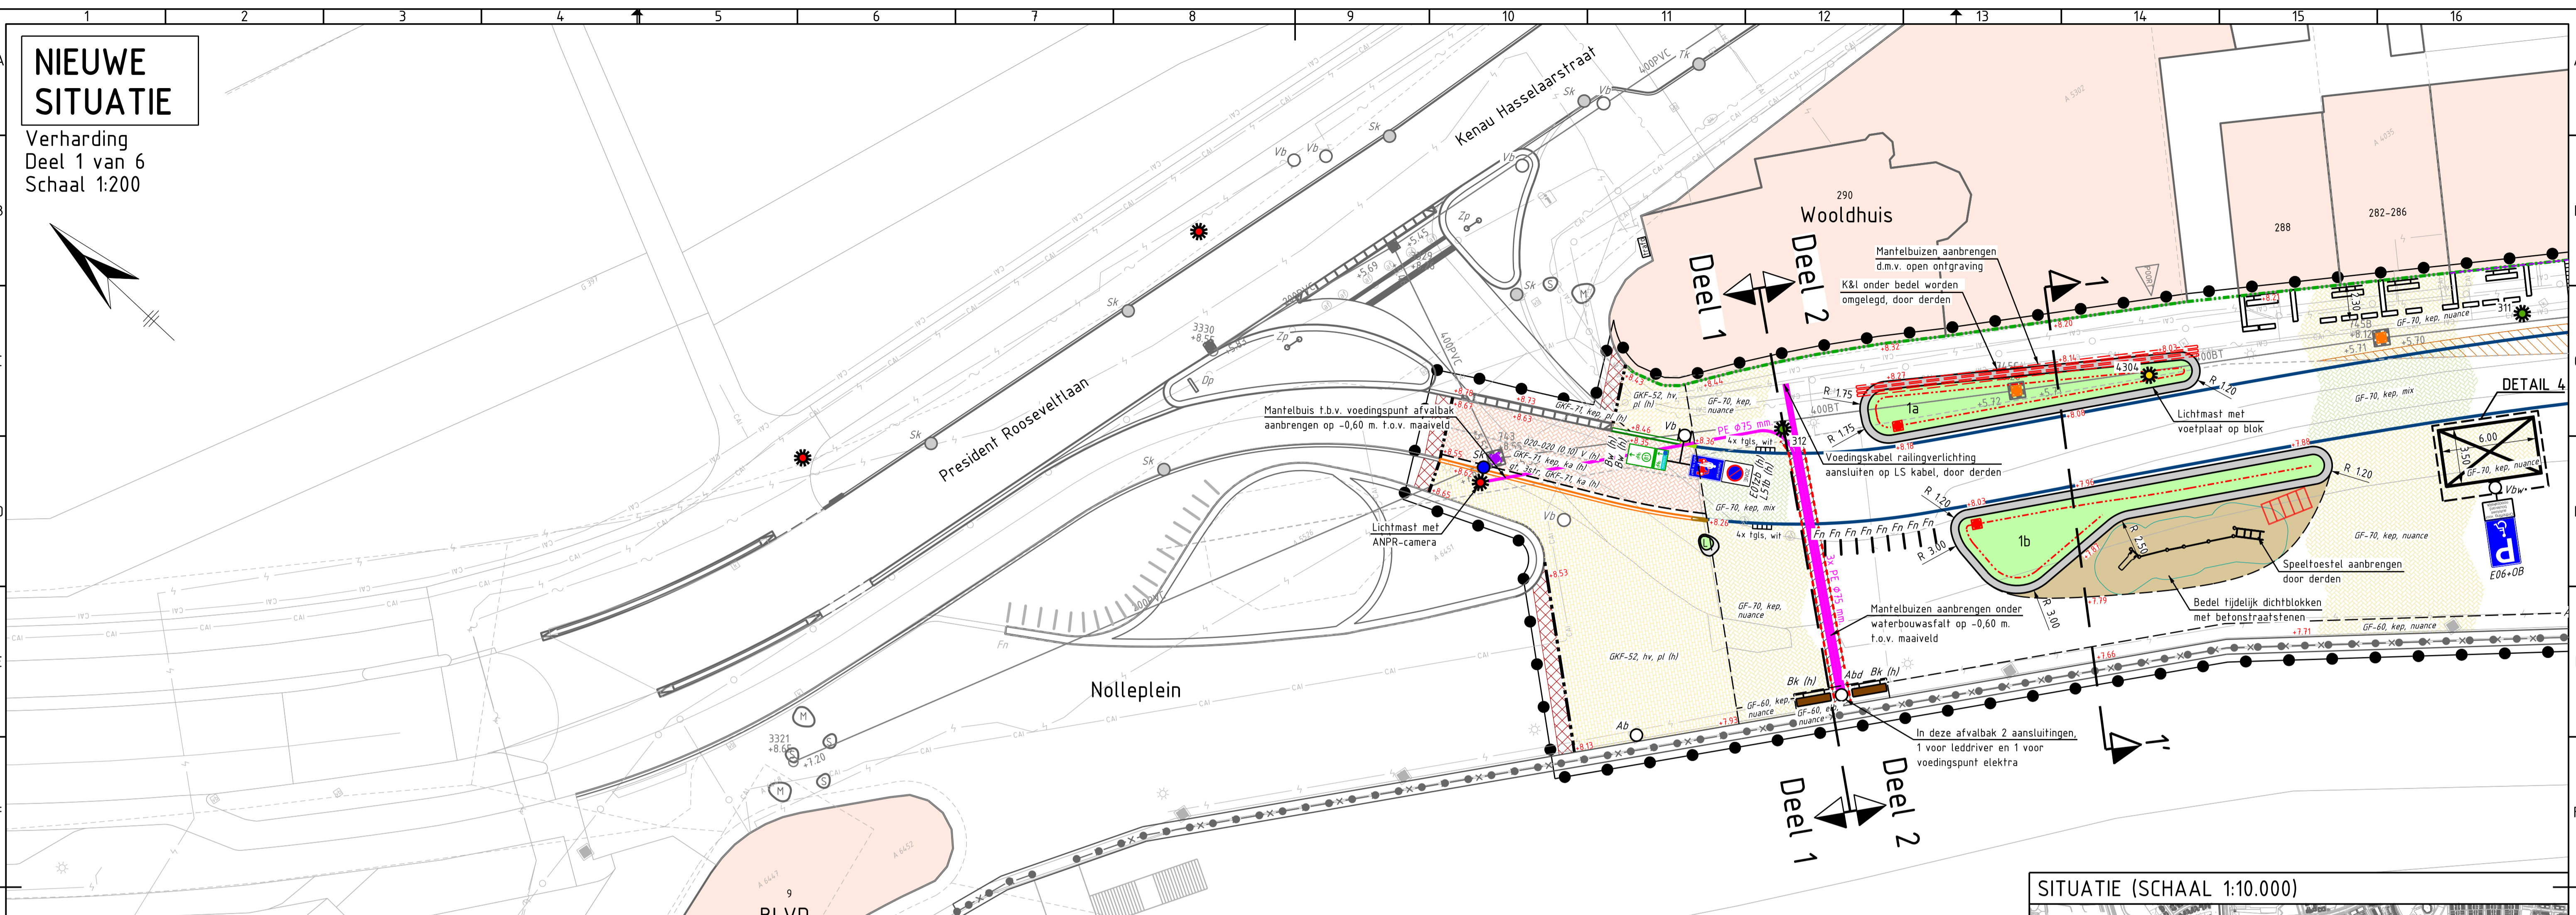

NIEUWE SITUATIE

Verharding
Deel 1 van 6
Schaal 1:200

LEGENDA (NIEUWE VERHARDING)
