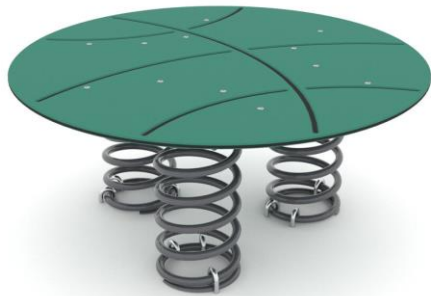

VPL-02-ST0513-GM
Veertoestel Ballon

VPL-07-1610-C3
Parcoursstoestel Lars zwart
Moet wel op valdempende ondergrond

Variant recycle

VPL-03-WD1403-RC-C11
Glijbaantoren Pien Recycle

VPL-08-0619-RC-C11
Veertoestel Ballon Recycle

VPL-05-WD1419-RC-C11
Klimcombinatie Duncan Recycle
Moet wel op valdempende ondergrond

Speelelementen parkdeel

Zitstam, Lengte 300cm
Robinia boomstam met inkepingen als zitplek.
Art. Nr. IJ3021R3

Boomstamschijf
Eiken boomstamschijven te gebruiken als parcours of zitstam.
Art. Nr. IJ2031

WP-SP2101 REPLAY
U Doel 3,0 x 2,0 m

WP-207
Kabelbaan enkel 20 m

Stammetjesklim
Robinia stammetjes te gebruiken als trap op een heuvel of talud.
Art. Nr. IJ2069

Kabelbaan
Kabelbaan met Robinia jukken.
Art. Nr. ZWEB2250RA