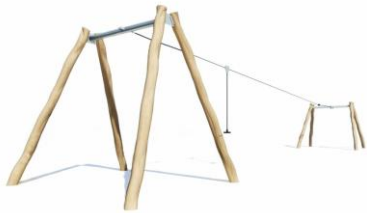

VPL-05-WD1419-RC-C11
Klimcombinatie Duncan Recycle
Moet wel op valdempende ondergrond

Speelelementen parkdeel

Zitstam, Lengte 300cm
Robinia boomstam met inkepingen als zitplek.
Art. Nr. IJ3021R3

Boomstamschijf
Eiken boomstamschijven te gebruiken als parcours of zitstam.
Art. Nr. IJ2031

WP-SP2101 REPLAY
U Doel 3,0 x 2,0 m

WP-207
Kabelbaan enkel 20 m

Stammetjesklim
Robinia stammetjes te gebruiken als trap op een heuvel of talud.
Art. Nr. IJ2069

Kabelbaan
Kabelbaan met Robinia jukken.
Art. Nr. ZWEB2250RA