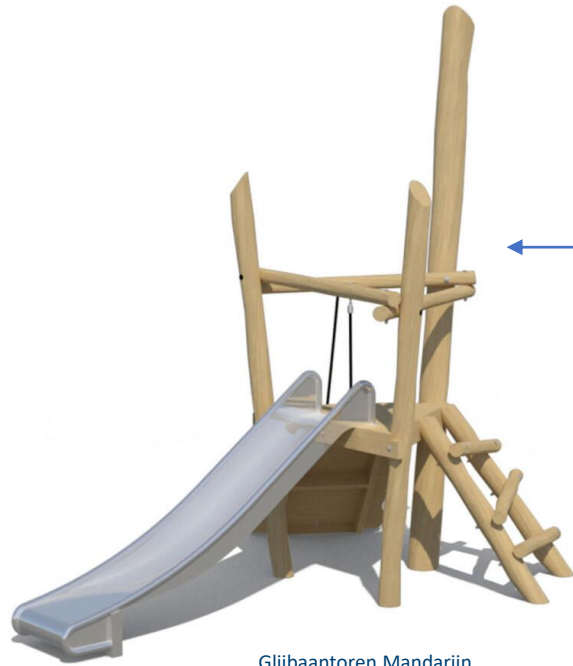

SPELEN SOUBURG-NOORD 'BOGAERT'

Uitgangspunten:

- Richten op jonge kind: peuter/kleuterleeftijd tot ca 6 jaar
- Variant natuurlijk spelen / variant meer standaard
- combi-speeltoestel/parcourtoestel/veertoestel
- Alle speeltoestellen liefst van één leverancier

Variant natuurlijk spelen

Glijbaantoren Mandarijn
WP-GT101

VPL-14-RB1364
Veertoestel Pompeji

Speelparcours Iowa
WP-P310
Geen valdemping, kan op gras

Variant RVS

VPL-03-WD1403-C9
Glijbaantoren Pien houtlook

VPL-05-WD1419-RC-C11
Klimcombinatie Duncan Recycle
Moet wel op valdempende ondergrond

Speelelementen parkdeel

Zitstam, Lengte 300cm
Robinia boomstam met inkepingen als zitplek.
Art. Nr. IJ3021R3

Boomstamschijf
Eiken boomstamschijven te gebruiken als parcours of zitstam.
Art. Nr. IJ2031

WP-SP2101 REPLAY
U Doel 3,0 x 2,0 m

WP-207
Kabelbaan enkel 20 m

Stammetjesklim
Robinia stammetjes te gebruiken als trap op een heuvel of talud.
Art. Nr. IJ2069

Kabelbaan
Kabelbaan met Robinia jukken.
Art. Nr. ZWEB2250RA